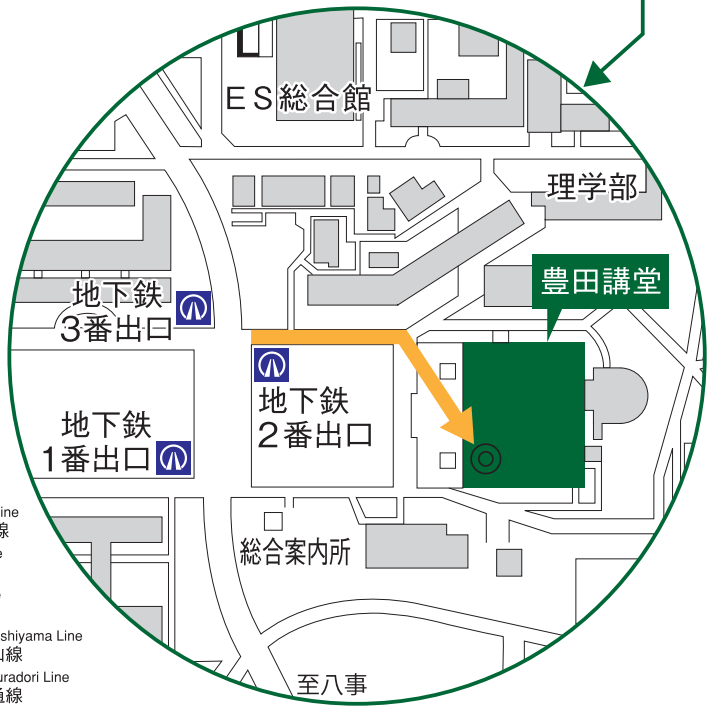

豊田講堂

開会式・表彰式会場、口頭発表会場：ホール

口頭発表会場：シンポジウム

ポスター発表、オンライン発表会場：アトリウム

アクセス

地下鉄名城線 名古屋大学駅 地下鉄2番出口から徒歩3分

- JR Tokaido Line JR東海道線
- JR Chuo Line JR中央線
- Meitetsu Line 名鉄線
- Subway Higashiyama Line 地下鉄東山線
- Subway Sakuradori Line 地下鉄桜通線
- Subway Tsurumai Line 地下鉄鶴舞線
- Subway Maijo Line 地下鉄名城線
- Subway Kamiida Line 地下鉄上飯田線

東山キャンパス
 ■中部国際空港からは、名鉄空港線に乗車し、「金山」駅で地下鉄名城線(左回り)に乗り換え、「名古屋大学」駅下車(所要時間約1時間)
 ■名古屋駅からは、地下鉄東山線(藤ヶ丘行き)に乗車し、「本山」駅で地下鉄名城線(右回り)に乗り換え、「名古屋大学」駅下車(所要時間約20分)