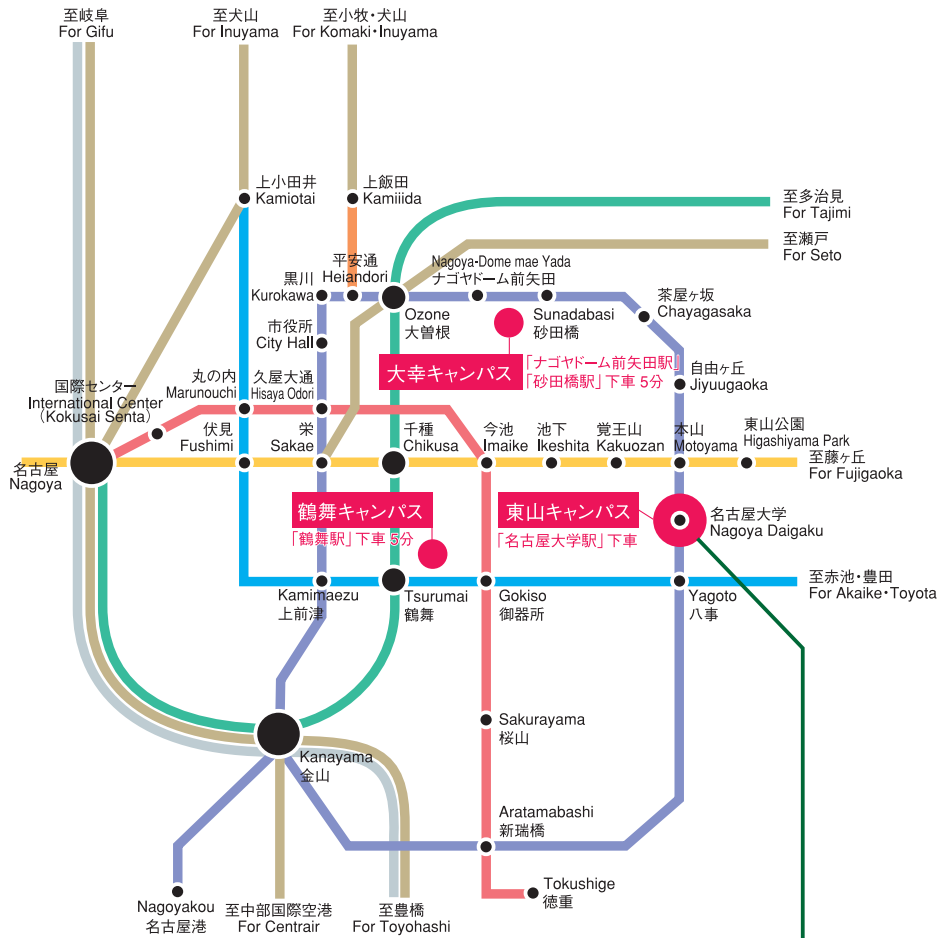

豊田講堂

開会式・表彰式会場、口頭発表会場：ホール

口頭発表会場：シンポジウム

ポスター発表、オンライン発表会場：アトリウム

アクセス

地下鉄名城線 名古屋大学駅 地下鉄2番出口から徒歩3分

- JR Tokaido Line JR東海道線
- JR Chuo Line JR中央線
- Meitetsu Line 名鉄線
- Subway Higashiyama Line 地下鉄東山線
- Subway Sakuradori Line 地下鉄桜通線
- Subway Tsurumai Line 地下鉄鶴舞線
- Subway Maijo Line 地下鉄名城線
- Subway Kamiida Line 地下鉄上飯田線

東山キャンパス
 ■中部国際空港からは、名鉄空港線に乗車し、「金山」駅で地下鉄名城線(左回り)に乗り換え、「名古屋大学」駅下車(所要時間約1時間)
 ■名古屋駅からは、地下鉄東山線(藤ヶ丘行き)に乗車し、「本山」駅で地下鉄名城線(右回り)に乗り換え、「名古屋大学」駅下車(所要時間約20分)